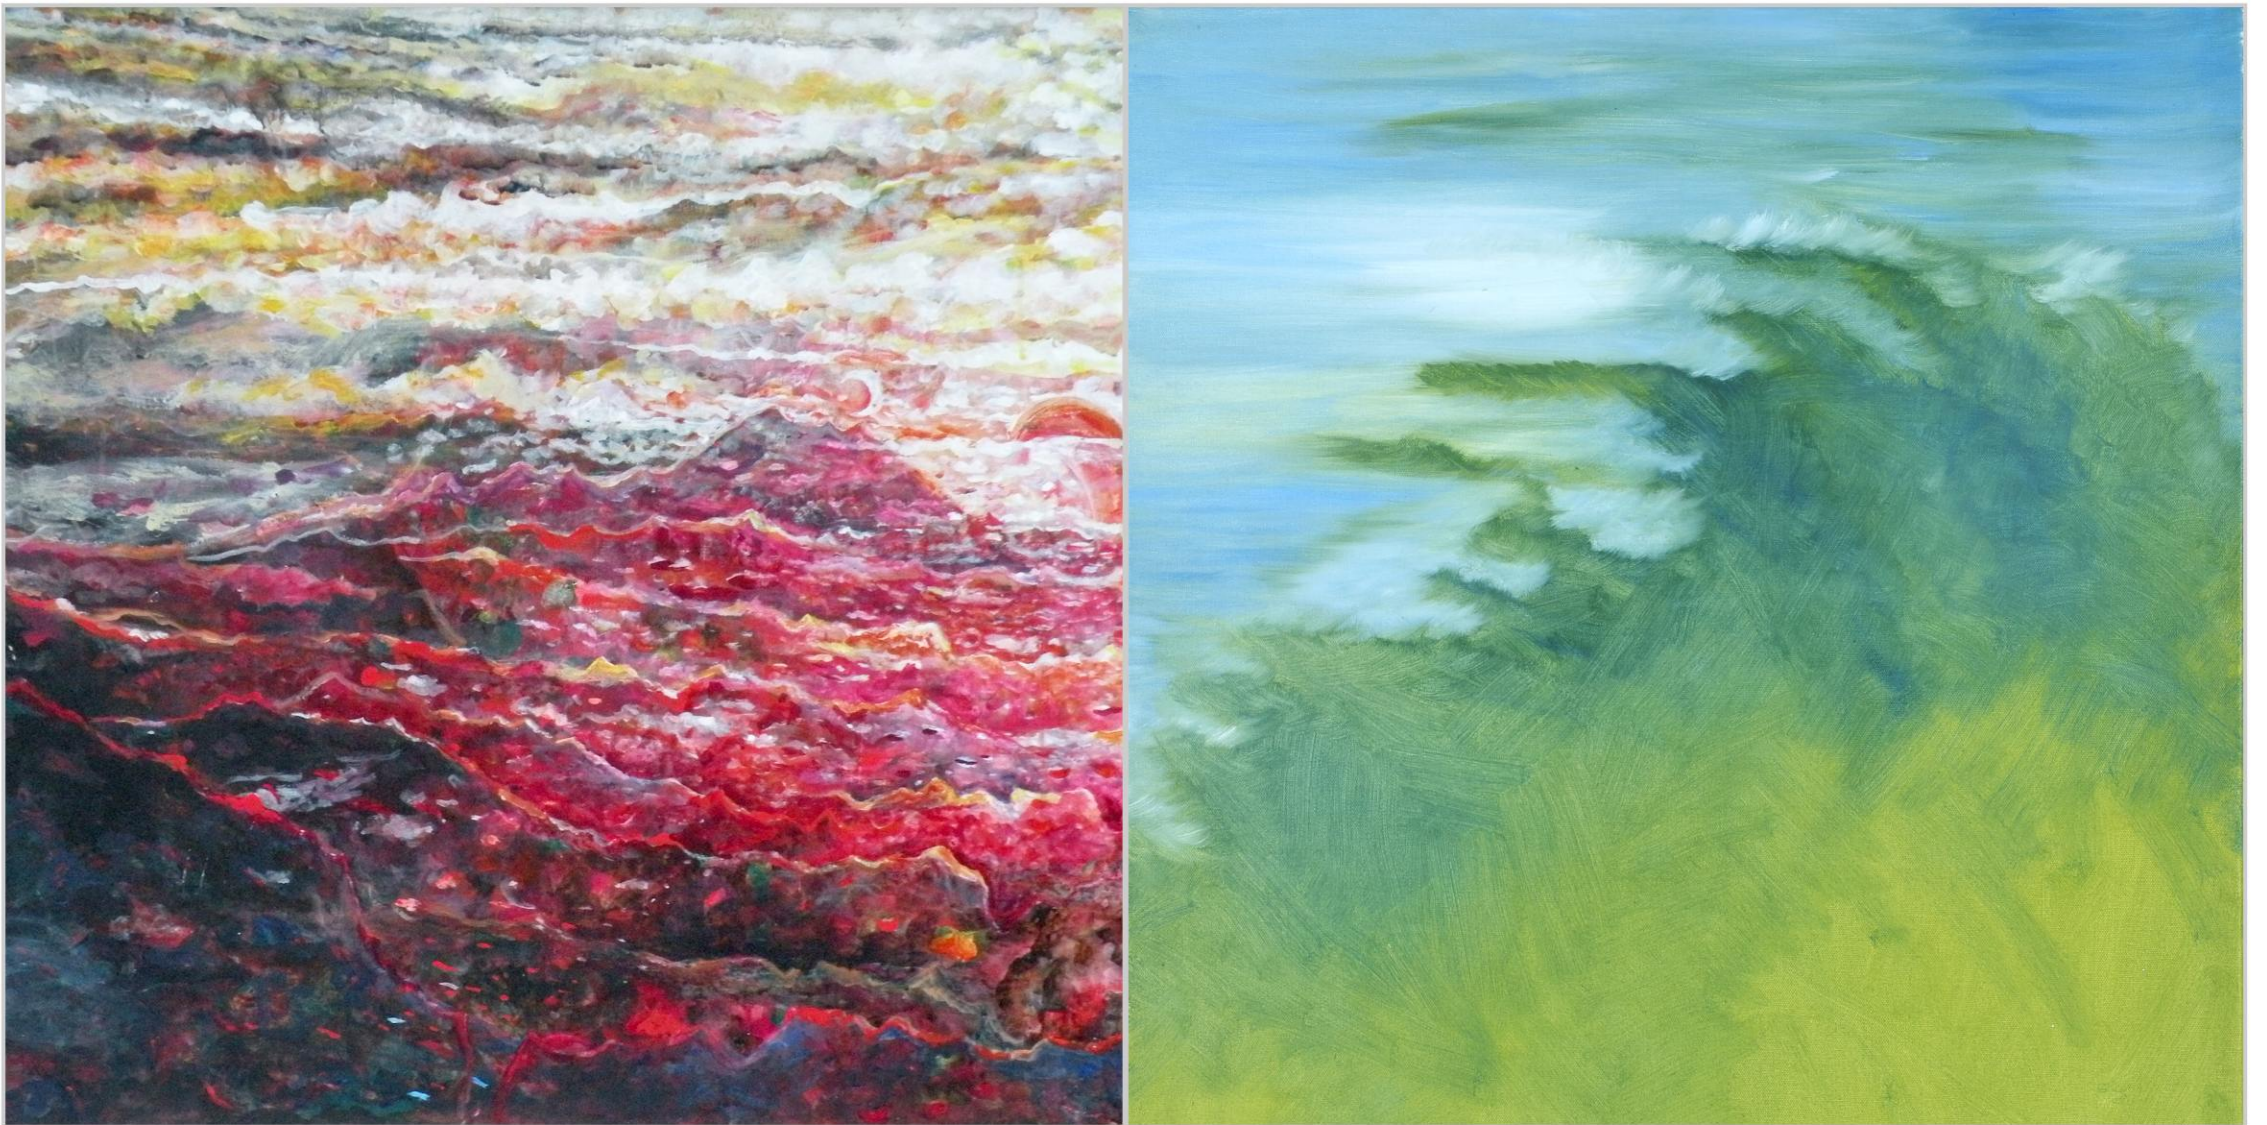

GALERIE DALIKO

05.- 30.09.2015

Karl-Heinz SCHREINER

BEWEGUNG KONTEMPLATIV

Elena STRUBAKIS

AUSLESE

**Vernissage
Galerie Daliko**

Ausstellung

Freitag, 4. September 2015, 19 Uhr

Bahnzeile 8, 3500 Krems, Austria

Elena STRUBAKIS

AUSLESE

Karl-Heinz SCHREINER

BEWEGUNG KONTEMPLATIV

Info

Dauer: 5.- 30. September 2015;